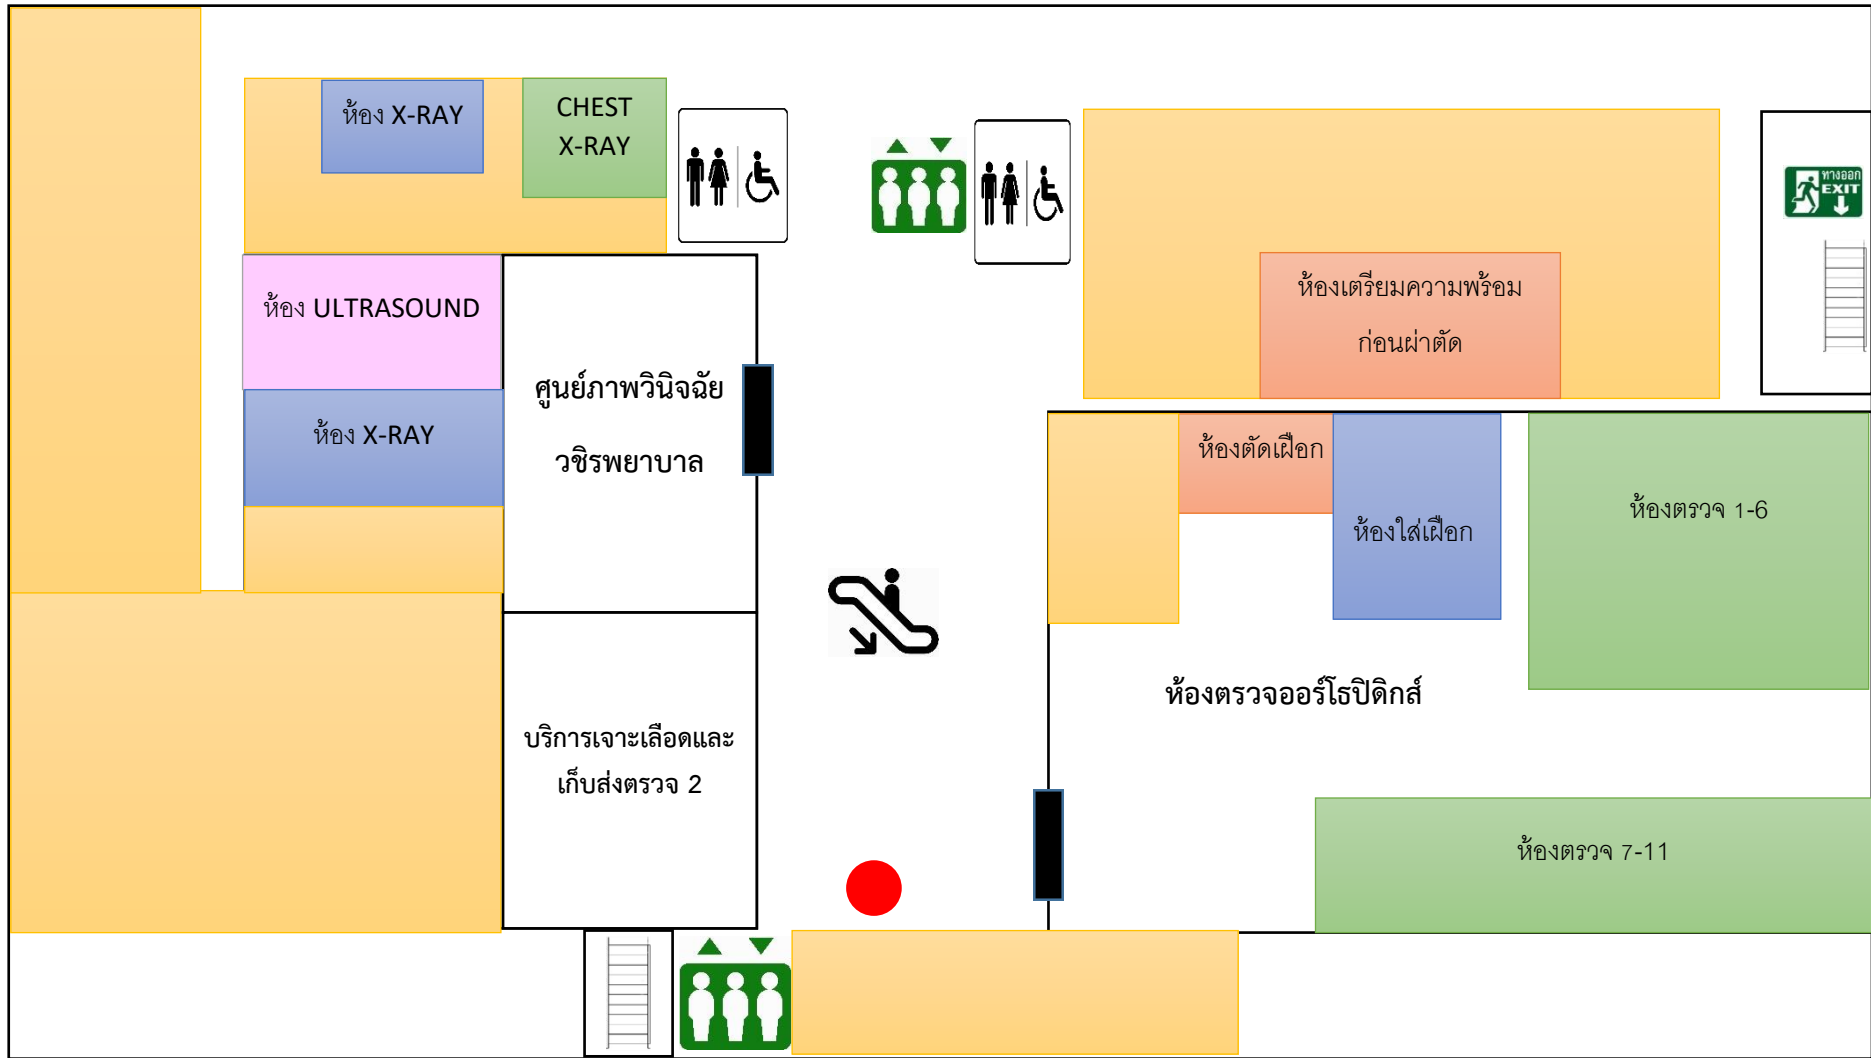

อาคารที่ปงกรัสมิโชติ ชั้น B3

ทางหนีไฟ

ลิฟต์

ท่านอยู่ที่นี่

อาคารที่ปึงกรัสมิโชติ ชั้น B2

อาคารที่ปังกรัสมิโชติ ชั้น B1

	ทางหนีไฟ		บันไดขึ้น-ลง
	ท่านอยู่ที่นี่		ลิฟต์

อาคารที่ปังกรัสมิโชติ ชั้น G

	ทางหนีไฟ		บันไดขึ้น-ลง
	ท่านอยู่ที่นี่		ลิฟต์

อาคารที่ปึงกรัสมิโชติ ชั้น M

	ทางหนีไฟ		บันไดขึ้น-ลง
	ท่านอยู่ที่นี่		ลิฟต์

อาคารที่ปังกรัสมิโชติ ชั้น 2

	ทางหนีไฟ		บันไดขึ้น-ลง
	ท่านอยู่ที่นี่		ลิฟต์

 อาคารที่ปงกรรัศมีโชติ ชั้น 3

อาคารที่ป๋งกรัศมีโฮติ ชั้น 4

	ทางหนีไฟ		บันไดขึ้น-ลง
	ท่านอยู่ที่นี่		ลิฟต์

อาคารที่ปังกรัสมิโชติ ชั้น 5

 อาคารที่ปงกรรัสมี่โชติ ชั้น 6

	ทางหนีไฟ		บันไดขึ้น-ลง
	ท่านอยู่ที่นี่		ลิฟต์