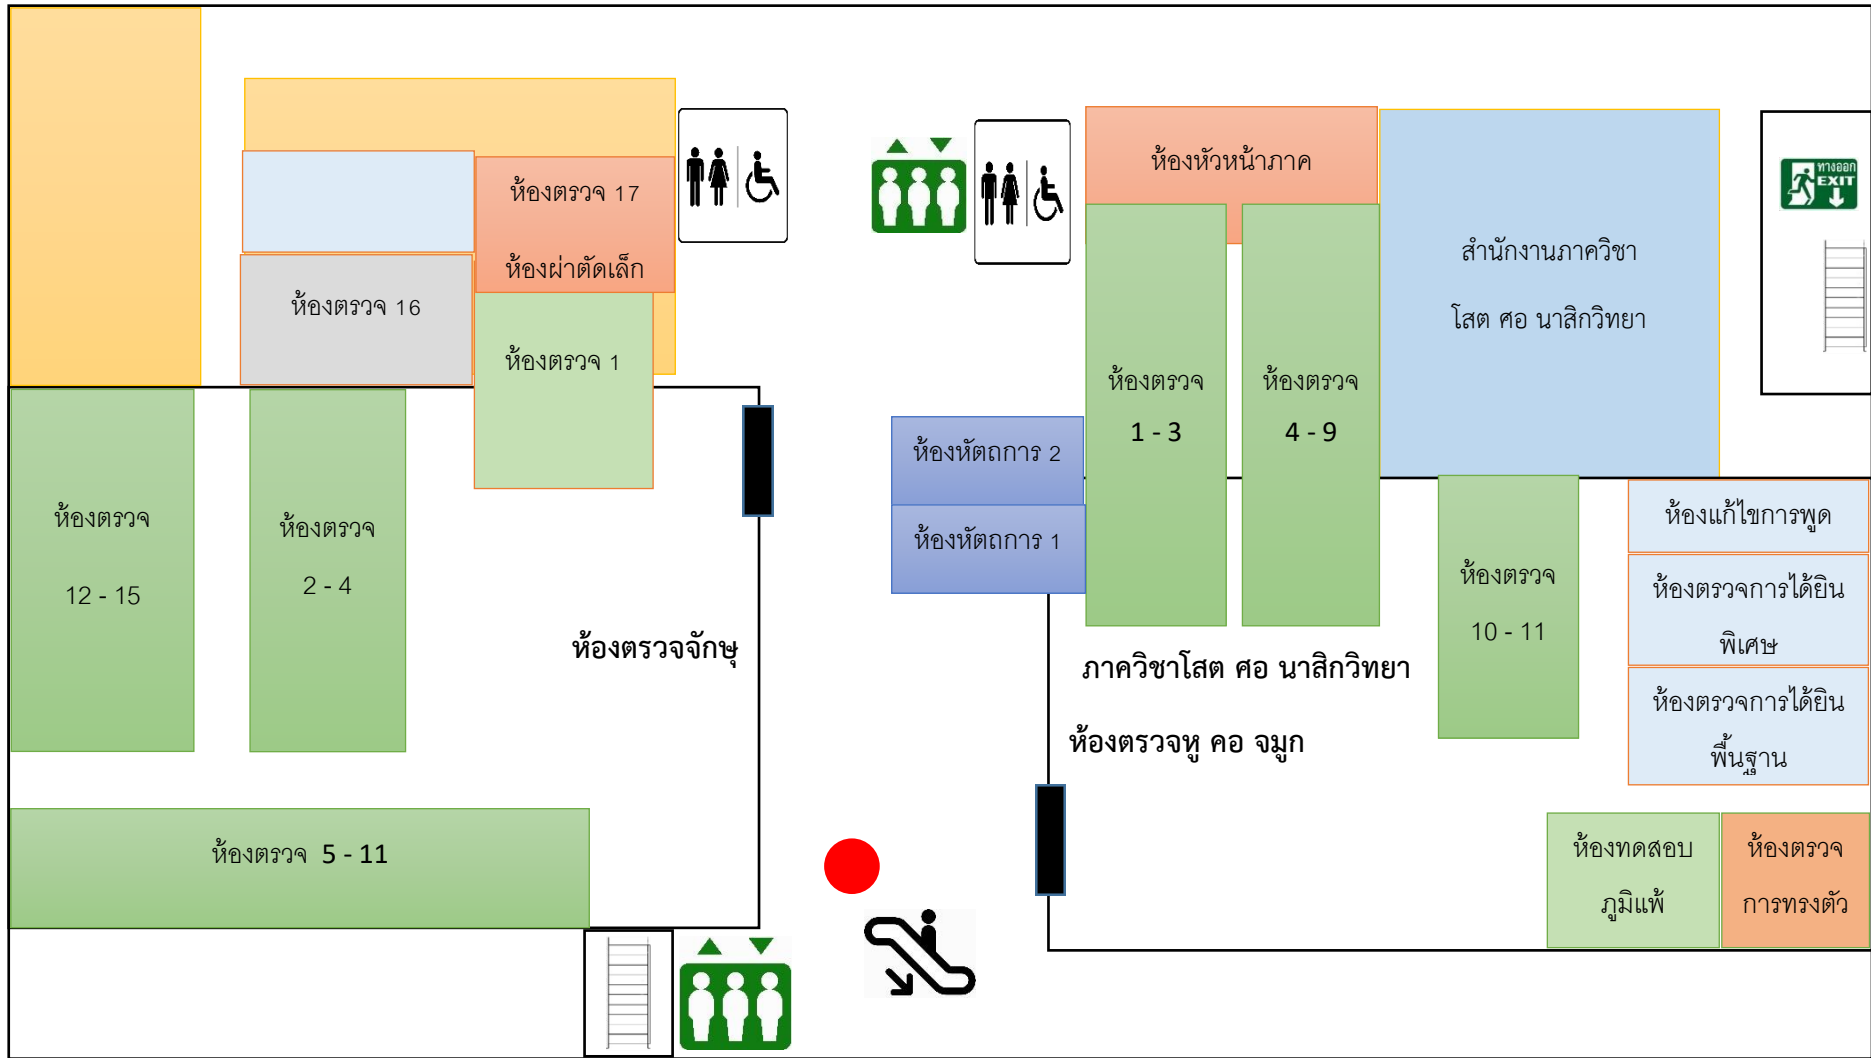

อาคารที่ปงกรัสมิโชติ ชั้น B3

ทางหนีไฟ

ลิฟต์

ท่านอยู่ที่นี่

อาคารที่ปึงกรัสมิโชติ ชั้น B2

อาคารที่ปังกรัสมิโชติ ชั้น B1

	ทางหนีไฟ		บันไดขึ้น-ลง
	ท่านอยู่ที่นี่		ลิฟต์

อาคารที่ปังกรัสมิโชติ ชั้น G

	ทางหนีไฟ		บันไดขึ้น-ลง
	ท่านอยู่ที่นี่		ลิฟต์

อาคารที่ปึงกรัสมิโชติ ชั้น M

	ทางหนีไฟ		บันไดขึ้น-ลง
	ท่านอยู่ที่นี่		ลิฟต์

อาคารที่ปังกรัสมิโชติ ชั้น 2

	ทางหนีไฟ		บันไดขึ้น-ลง
	ท่านอยู่ที่นี่		ลิฟต์

 อาคารที่ปงกรรัศมีโชติ ชั้น 3

อาคารที่ป๋งกรัศมีโฮติ ชั้น 4

	ทางหนีไฟ		บันไดขึ้น-ลง
	ท่านอยู่ที่นี่		ลิฟต์

อาคารที่ปังกรัสมิโชติ ชั้น 5

 อาคารที่ปงกรรัสมี่โชติ ชั้น 6

	ทางหนีไฟ		บันไดขึ้น-ลง
	ท่านอยู่ที่นี่		ลิฟต์